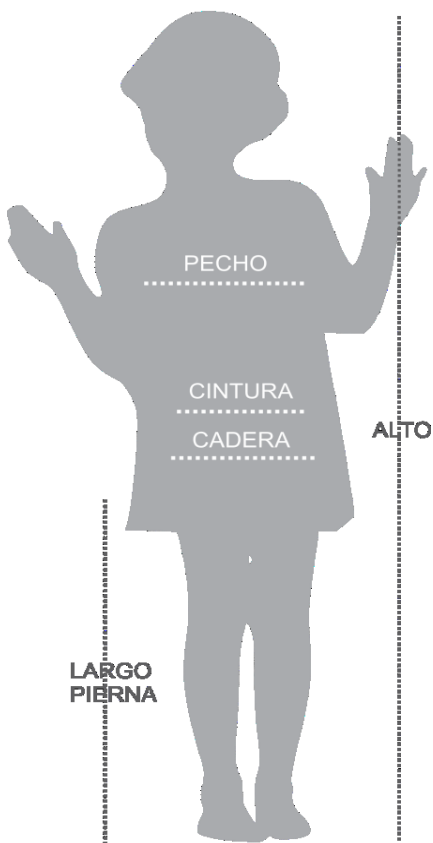

GUÍA DE TALLAS

Niña / Niño

Talla	1	2	3	4	5	6	7	8	9	10	11	12	13	14	15	16		
				XS			S			M			L			XL		
Estatura (cm)	82	90	95	100	108	116	124	132	138	144	150	154	157	161	165	170		
Pecho (cm)	56	58	60	62	64	66	68	70	72	74	76	78	81	84	87	90		
Cintura (cm)	50	52	54	56	58	60	61	63.1	65.1	67	69	71	73	75	77	79		
Cadera (cm)	54	57	60	63	66	69	71	74	77	80	83	86	89	92	95	98		
Espalda (cm)	22	23	24	25	26	27	28	29	30	31	32	33	34	35	36	37		
Manga (cm)	31.5	34	36	38	40	43	45	47.5	49.5	51.5	53	54.5	56	57.5	59	60.3		
Talle (cm)	22.5	24	25.5	26.5	28	29.5	31	32.5	33	34.5	36	37.5	39	40.5	41.5	43		
Largo Pantalón (cm)	48	53	58	63	68	73	78	81	84	87	90	92	94	96	98	101		

CÓMO MEDIR

Bebé

Talla	3M	6M	9M	12M	18M	24M	30M	36M
Estatura (cm)	64	70	76	82	86	90	93	96
Cintura (cm)	47	48	49	50	51	52	53	53
Pecho (cm)	54	55	56	57	58	59	60	61
Cadera (cm)	51	52	53	54	55.5	57	58.5	60
Espalda (cm)	20.5	21	21.5	22	22.5	23	23.5	24
Manga (cm)	24	26.5	29	31.5	33	34	35	36
Talle (cm)	17	18.5	19.5	21.5	22.5	23.5	24.5	25.5
Largo Pantalón (cm)	35	40	45.5	48	50.5	53	55.5	58

Calzado Niña - Niño

Talla Europea	19	20	21	22	23	24	25	26	27	28	29	30	31	32	33	34	35	36	37	38
Longitud Pie (cm)	12.7	13.3	14	14.7	15.3	16	16.7	17.3	18	18.7	19.3	20	20.7	21.3	22	22.7	23.3	24	24.7	25.3